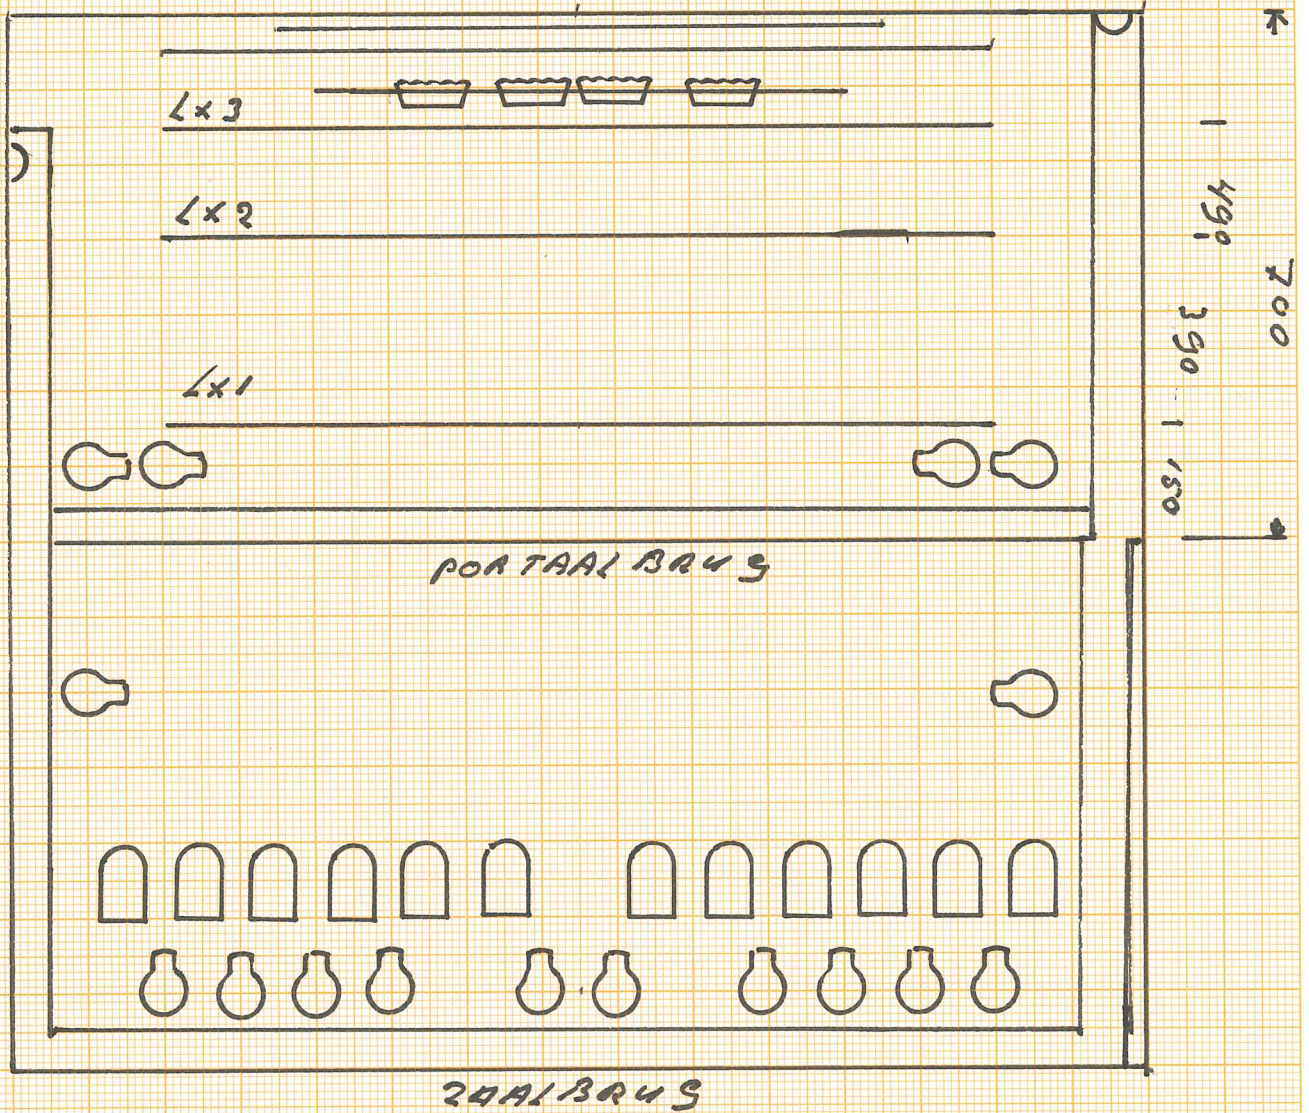

HORIZON  
FOND  
DECOR  
TRAK

2 x  
OYDER  
25 BRUG

25 BRUG

ZAAL BRUG:

12 x PC 1200 W  
10 x PROFIEL 1200 W

LOSSE LAMPEN:

0 x FRESNEL 1200 W  
12 x PAR 1000 W MEDIUM  
4 x FOUR BAR 1000 W MEDIUM  
6 x PROFIEL 600 W  
10 x PC 1200 W

HORIZON VERLICHTING IS LED  
ZAAL VERLICHTING IS LED